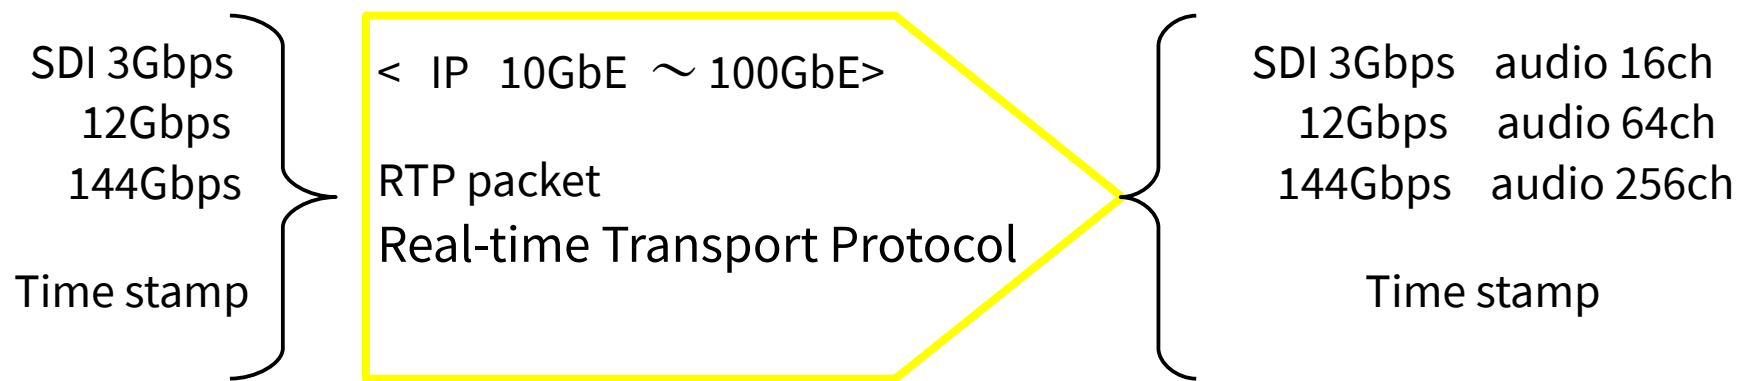

SMPTE 規格 ST 2022-6

ストリーミング伝送