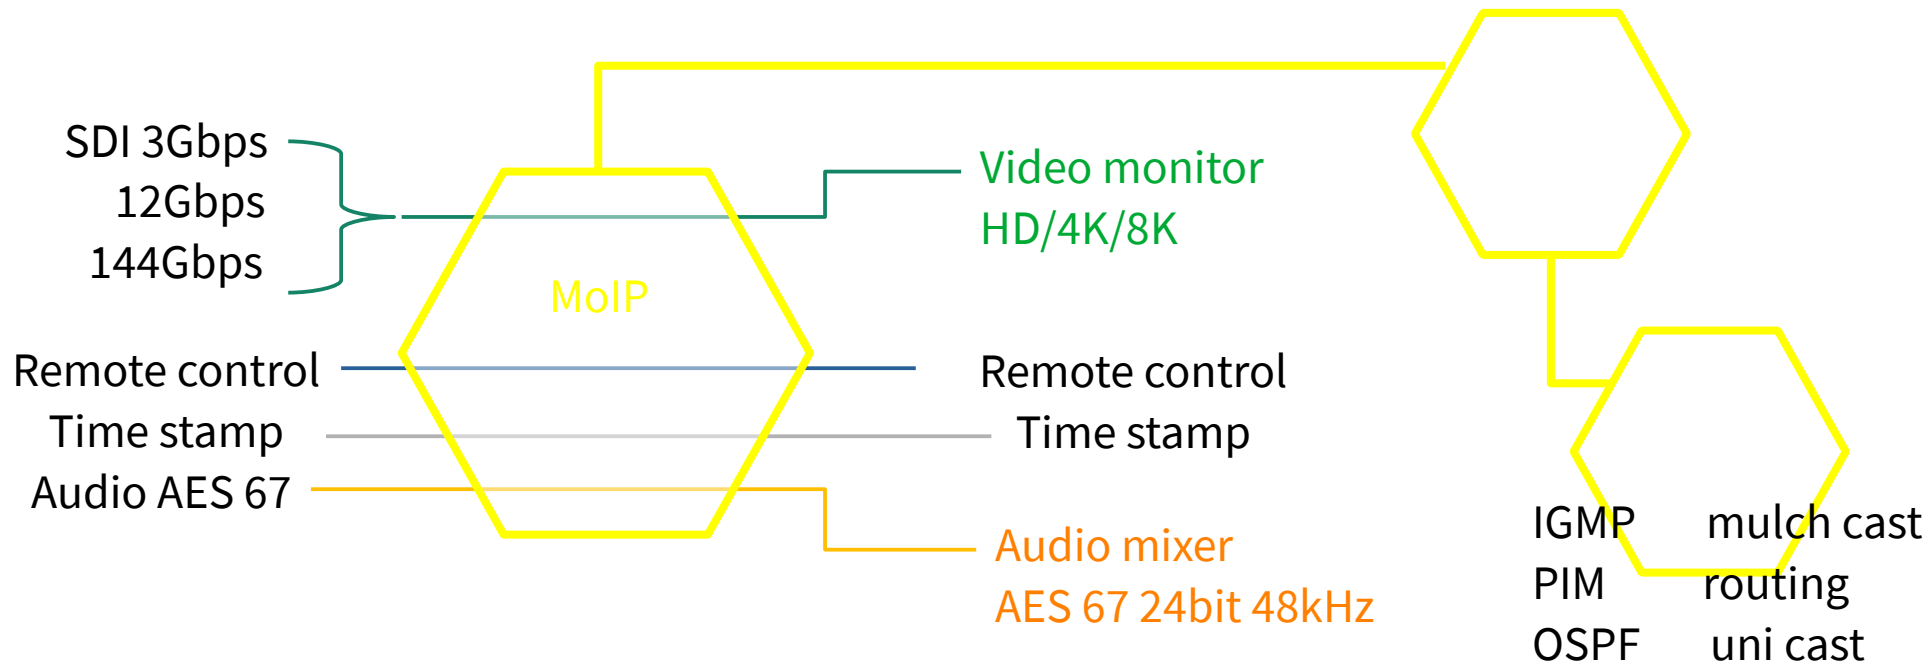

映像 HD-SDI
音声 AES/EBU 8ch

伝送方式 CWDM Coarse Wavelength Division Multiplexing

ST 259

HD-SDI A
HD-SDI B
HD-SDI C
HD-SDI D
⋮
⋮
⋮
HD-SDI P

HD-SDI A audio 16ch
HD-SDI B audio 16ch
HD-SDI C audio 16ch
HD-SDI D audio 16ch
⋮
⋮
⋮
HD-SDI P

SMPTE 規格 ST 2022-6

ストリーミング伝送

SMPTE 規格 ST 2022-6

伝送～編集～伝送

SMPET 新規格 ST 2110

welcome

SMPTE

ST 2110

JATET 映像・音響部会研究会 2021

<活動スケジュール>

MoIP セミナー	10月初旬
InterBEE レポート	11月開催期間中 or 後
Network セミナー	12月～1月
システム疎通試験	2月
研究発表	3月

ST 2110 疎通試験