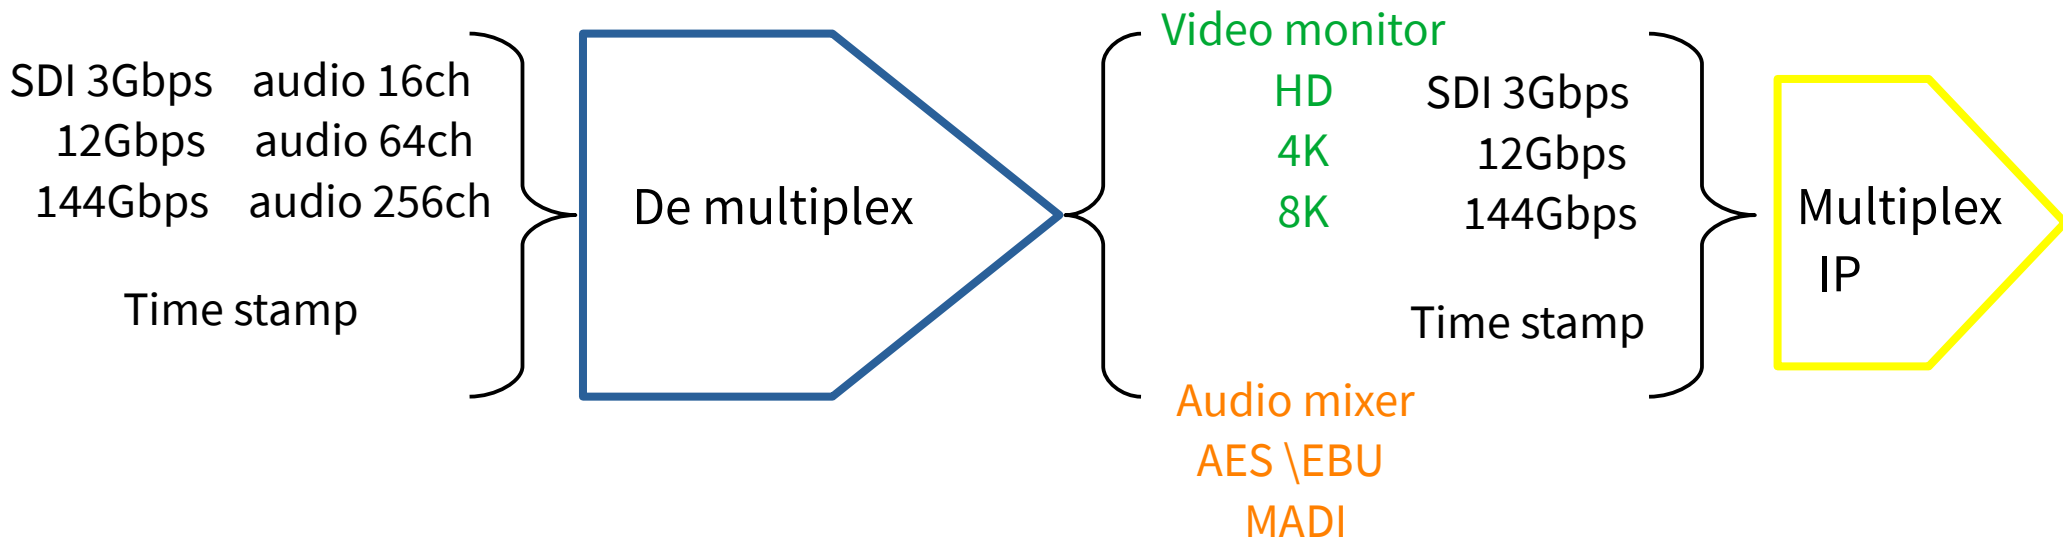

welcome

JATET 映像・音響部会共同研究会 2021

SMPTE ST 2110

ST 2110 -10 システム全体のタイミングやルール

ST 2110 -20 映像データの packets 化

ST 2110 -30 AES67 形式の音声データの packets 化

SMPTE 規格 SDI (Serial Digital Interface)

ST 259

映像 HD-SDI
音声 AES/EBU 8ch

伝送方式 CWDM Coarse Wavelength Division Multiplexing

ST 259

HD-SDI A
HD-SDI B
HD-SDI C
HD-SDI D
⋮
⋮
⋮
HD-SDI P

HD-SDI A audio 16ch
HD-SDI B audio 16ch
HD-SDI C audio 16ch
HD-SDI D audio 16ch
⋮
⋮
⋮
HD-SDI P

SMPTE 規格 ST 2022-6

ストリーミング伝送

SMPTE 規格 ST 2022-6

伝送～編集～伝送

SMPET 新規格 ST 2110

welcome

SMPTE

ST 2110